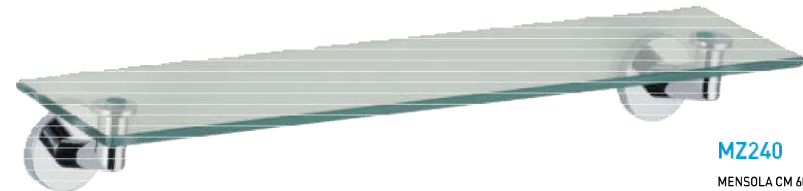

MZ240

MENSOLA CM 60
SHELF CM 60