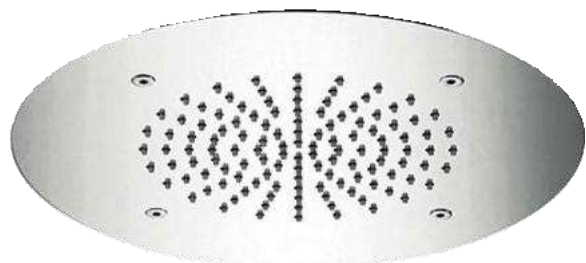

2620

SOFFIONE A SOFFITTO IN ACCIAIO INOX
Ø 400 MM ANTICALCARE E ISPEZIONABILE
CEILING STAINLESS STEEL SHOWER
HEAD Ø 400 MM ANTI-LIMESTONE AND
INSPECTIONABLE