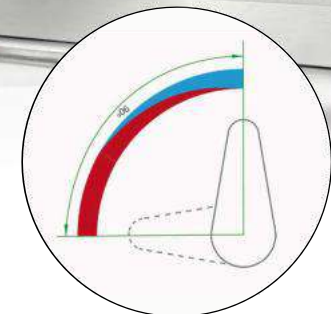

COLD TECHNOLOGY = ENERGY SAVING thanks to the internal design of the cartridge

The lever is in cold position by default to avoid unintentional ignition of the boiler and unnecessary consumption of methane gas. A system that guarantees significant savings as well as greater respect for the environment.

CARTUCCIA CERAMICA Ø 35 MM CON DISTRIBUTORE TIPO "COLD" CERAMIC CARTRIDGE Ø 35 MM "COLD" MODEL

CARTUCCIA CERAMICA Ø 40 MM CON DISTRIBUTORE TIPO "COLD" CERAMIC CARTRIDGE Ø 40 MM "COLD" MODEL

CARTUCCIA CERAMICA Ø 25 MM TIPO "COLD" CERAMIC CARTRIDGE Ø 25 MM "COLD" MODEL

CARTUCCIA CERAMICA Ø 35 MM TIPO "COLD" CERAMIC CARTRIDGE Ø 35 MM "COLD" MODEL

CARTUCCIA CERAMICA Ø 40 MM TIPO "COLD" CERAMIC CARTRIDGE Ø 40 MM "COLD" MODEL

CARTUCCIA CERAMICA COMPATTA Ø 35 MM CON LIMITATORE DI TEMPERATURA TIPO "COLD" COMPACT CERAMIC CARTRIDGE Ø 35 MM WITH TEMPERATURE LIMITER "COLD" MODEL

CARTUCCIA CERAMICA Ø 35 MM TIPO "COLD MIRROR" PER LAVELLO CUCINA CERAMIC CARTRIDGE Ø 35 MM "COLD MIRROR" MODEL FOR KITCHEN MIXER