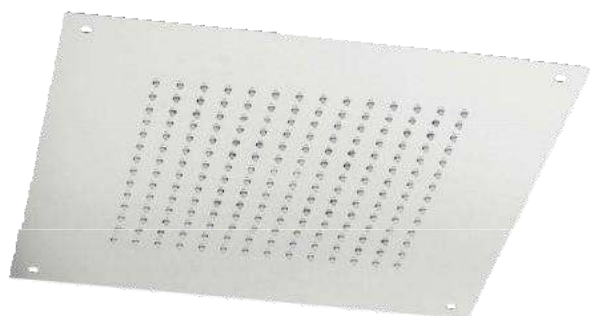

2620

SOFFIONE A SOFFITTO IN ACCIAIO INOX
Ø 400 MM ANTICALCARE E ISPEZIONABILE
CEILING STAINLESS STEEL SHOWER
HEAD Ø 400 MM ANTI-LIMESTONE AND
INSPECTIONABLE

2622

SOFFIONE A SOFFITTO IN ACCIAIO INOX
DUE GETTI, PIOGGIA E CASCATA 550X400 MM
ANTICALCARE E ISPEZIONABILE
CEILING STAINLESS STEEL SHOWER HEAD
TWO-JETS, RAIN AND WATERFAL 550X400 MM
ANTI-LIMESTONE AND INSPECTIONABLE

2621

SOFFIONE A SOFFITTO IN ACCIAIO INOX
400X400 MM ANTICALCARE E ISPEZIONABILE
CEILING STAINLESS STEEL SHOWER
HEAD 400X400 MM ANTI-LIMESTONE
AND INSPECTIONABLE

106S1201CH1C

MIXER MONOCOMANDO
DOCCIA INCASSO
CON DEVIATORE, 2 USCITE
BUILT-IN SINGLE LEVER
MIXER WITH DIVERTER,
2 OUTLETS

106S1301CH1C

MIXER MONOCOMANDO
DOCCIA INCASSO
CON DEVIATORE, 3 USCITE
BUILT-IN SINGLE LEVER
MIXER WITH DIVERTER,
3 OUTLETS

TE1201

MISCELATORE
TERMOSTATICO DOCCIA
INCASSO CON DEVIATORE,
2 USCITE
BUILT-IN THERMOSTATIC
SHOWER MIXER WITH
DIVERTER, 2 OUTLETS

TE1301

MISCELATORE
TERMOSTATICO DOCCIA
INCASSO CON DEVIATORE,
3 USCITE
BUILT-IN THERMOSTATIC
SHOWER MIXER WITH
DIVERTER, 3 OUTLETS