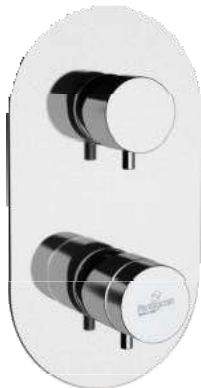

TERMOSTATICI

THERMOSTATIC

TE1000C

MISCELATORE TERMOSTATICO DOCCIA
 INCASSO 1/2 CON RUBINETTO
 BUILT-IN THERMOSTATIC SHOWER
 MIXER 1/2 WITH TAP

TE1001C

MISCELATORE TERMOSTATICO DOCCIA
 INCASSO CON DEVIATORE, 2 USCITE
 BUILT-IN THERMOSTATIC SHOWER
 MIXER WITH DIVERTER, 2 OUTLETS