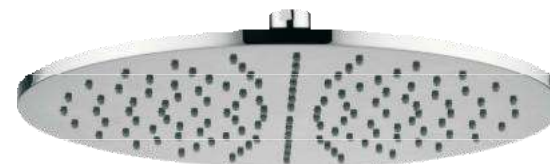

**2637**

SOFFIONE DOCCIA ULTRAPIATTO
IN ACCIAIO INOX LUCIDATO
200X200 - 250X250 - 300X300 - 400X400
ULTRASLIM STAINLESS
STEEL SHOWER HEAD
200X200 - 250X250 - 300X300 - 400X400

SOFFIONI
SHOWER HEADS**2631**