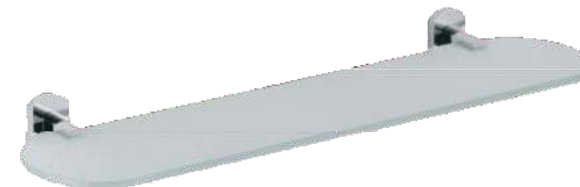

DZ240

MENSOLA CM 60
SHELF CM 60